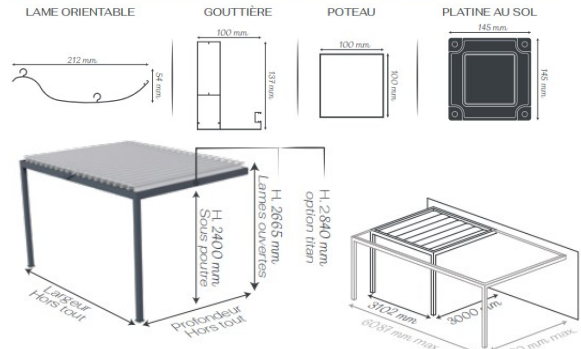

PERGOLA ADOSSEE MARBELLA

Pergola adossée en aluminium • Poteau 100x100 mm • Poutre gouttière 137x100 mm • Aluminium thermolaqué Qualicoat / Qualimarine / Qualanod • Lame blanche simple parois 212 mm • Platine de fixation au sol • Vis de fixation fournies • Ouverture et fermeture à l'aide d'une manivelle • Option pack motorisé lame + led • Option pack motorisé store.

Différentes dimensions possibles :

- P. 3000 x L. 3102 x H. 2400 mm
- P. 3500 x L. 4097 x H. 2400 mm
- P. 3000 x L. 4097 x H. 2400 mm
- P. 3500 x L. 5092 x H. 2400 mm
- P. 3000 x L. 5092 x H. 2400 mm
- P. 3500 x L. 6087 x H. 2400 mm
- P. 3000 x L. 6087 x H. 2400 mm

Existe aussi en autoportée.
A PARTIR DE 3 599€

OPTIONS PERGOLAS

STORE VERTICAL

Store vertical avec caisson 100 x 100 mm • Joue latérale moulée • Axe en acier galvanisé • Lame finale avec joint epdm • Cou-lisse extrudée • Aluminium 100% recyclable • Toile polyester 37%, PVC microperforé 53% • Option pack motorisé

BAIE VITREE

4 vantaux et double vitrage • Fermeture aluminium sans rupture de pont thermique • Vitrage 4.8.4 double vitrage • 2 rails 50% ouverture serrure un point

RIDEAU DE VERRE

• Rideau de verre 55e feuilleté • Structure en aluminium • 4 vantaux • 4 rails

PERGOLA AUTOPORTEE IBIZA

Pergola autoportante en aluminium • Poteau 154x154 mm • Poutre gouttière 150x260 mm • Aluminium thermolaqué Qualicoat / Qualimarine / Qualanod • Lame blanche double parois 211 mm • Platine de fixation au sol • Ouverture et fermeture à l'aide d'une manivelle • Option pack motorisé lame + led • Option pack motorisé store