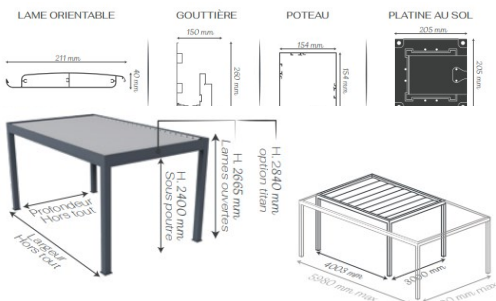

Différentes dimensions possibles :

- P. 3500 x L. 4003 x H. 2400 mm
- P. 3000 x L. 4992 x H. 2400 mm
- P. 3000 x L. 4003 x H. 2400 mm
- P. 3500 x L. 5980 TITAN x H. 2400 mm
- P. 3000 x L. 5980 TITAN x H. 2400 mm

Existe aussi en adossée.
A PARTIR DE 7 229€