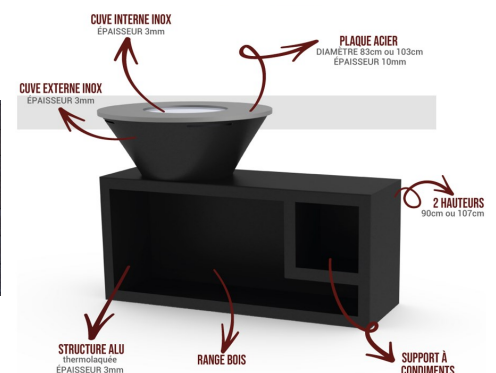

Taille, forme, design... Grill'Chic vous assure des braséros plancha de qualité française : SÉCURITÉ, COULEURS, LONGÉVITÉ, QUALITÉ, MODERNITÉ, PERSONNALISATION.

Disponible en 8 coloris

BRASERO CLASSIC 80X90CM

Cuve foyer acier
Cuve extérieure en aluminium thermolaqué
Meuble en aluminium thermolaqué
Plaque de cuisson Ø 83 cm en acier 10 mm
Surface de cuisson 0,45 m²
Range bois et étagère pour ustensiles ou condiments
Dimensions meuble : 52x52x64 cm
Hauteur de cuisson : 90 cm environ
4 pieds réglables
Différents coloris et tailles.
BRASERO à partir de 2 099€

BRASERO TRADITIONNEL 80X90CM

Cuve foyer acier. Cuve extérieure en aluminium thermolaqué. Meuble en aluminium thermolaqué. Plaque de cuisson Ø 83 cm en acier 10 mm. Surface de cuisson 0,45 m². Range bois et étagère pour ustensiles. Plan de travail planche bois 51x60cm ép.4,5cm. Dimensions meuble : 123x52x64 cm. Hauteur de cuisson 90 cm environ. 4 pieds réglables
Différents coloris et tailles.
BRASERO à partir de 2 699€