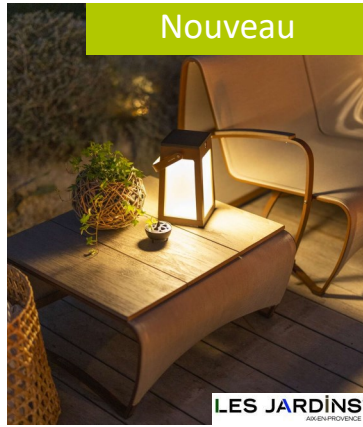

LANTERNE SOLAIRE TECKA

La lanterne en teck TECKA dispose du mode intelligent. Elle gère son énergie au fil des saisons et des journées en toute autonomie. Intensité lumière réglable. Autonomie 4-150h.

LANTERNE 15x25x15cm 179€