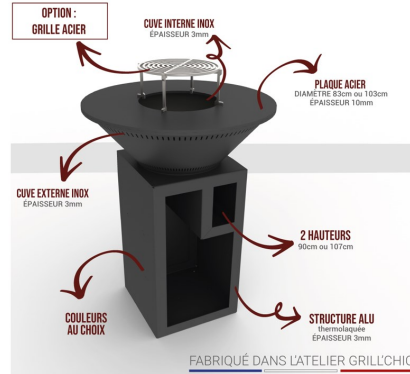

Cuve foyer acier
Cuve extérieure en aluminium thermolaqué
Meuble en aluminium thermolaqué
Plaque de cuisson Ø 83 cm en acier 10 mm
Surface de cuisson 0,45 m²
Range bois et étagère pour ustensiles ou condiments
Dimensions meuble : 52x52x64 cm
Hauteur de cuisson : 90 cm environ
4 pieds réglables
Différents coloris et tailles.
BRASERO à partir de 2 099€