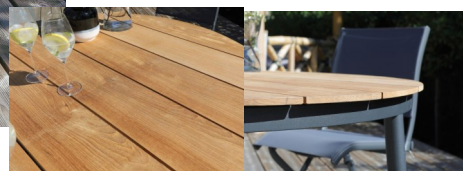

LIGNE NEUVIC

Deux en un ! Passez d'une table basse à une table à manger. Le piétement de cette table relevable utilise un piston à air qui vous permettra d'adapter la hauteur du plateau en fonction de vos besoins.

TABLE Ø130x74cm 829€

Mobilier de jardin

PETITS ESPACES

Fermob

LIGNE MONTMARTRE

Avec son plateau aux subtiles perforations et ses volutes pleines de fraîcheur, cette table inspire poésie et séduction... pour des moments de détente et de convivialité au jardin. Une structure en fil d'acier tout en légèreté... des volutes pleines de fraîcheur... une largeur d'assise confortable... une empilabilité parfaite... la chaise Montmartre allie à un produit de tradition le confort d'usage d'aujourd'hui.