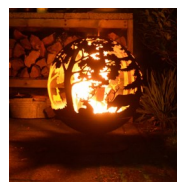

Barbecues Planchas et Braséros

ESSCHERT

Nouveau

BRASERO

Cette coupe à feu a un look simple et intemporelle, et s'intègre donc dans tous les jardins. Grâce aux trois pieds fixes, la coupe à feu tient également fermement au sol. A l'usage, l'article va rouiller sous l'influence du feu, des intempéries et du temps, ce qui lui donnera trou de drainage au milieu.

- Ø60cm 99€90
- Ø70cm 114€90
- Ø80cm 139€90

BRASEROS

Profitez de la chaleur et du confort d'un feu de bois lors de longues soirées d'été, ou même celles d'automne...

TREPIED POUR BRASERO

Trépied pour brasero. Ce trépied peut être fixé sur un brasero. Tout le monde peut cuisiner à l'extérieur en accrochant une casserole ou une bouilloire au crochet.

Dimensions du produit: L 5,9 x P 5,1 x H 118

Matériau: Fer. 34€90

GRILLE POUR BRASERO

Grille pour brasero

Dimensions du produit: L 61,5 x P 61,5 x H 2,3

Matériau: Acier au carbone. 12€90

BRASERO VASQUE

Le feu dans le jardin crée une atmosphère chaleureuse et est un vrai accroche-regard. Cette vasque à feu ronde avec sa base stable offre une ambiance et une chaleur tout autour. L 56,5 x P 56,5 x H 33
69€

SET FENDEUSE DE BOIS

Vous faites du petit bois en un rien de temps avec cette fendeuse de petit bois d'allumage. La fendeuse de petit bois d'allumage est facile et sûre à utiliser ; aucune hache n'est nécessaire. Le set contient une fendeuse de petit bois d'allumage et un maillet en caoutchouc.

contient une fendeuse de petit bois d'allumage et un maillet facile à utiliser en acier au carbone et en fonte

L 38,4 x P 38,4 x H 46,3
179€90

L 54,6 x P 54,6 x H 92,2
319€90

BRASERO ROND