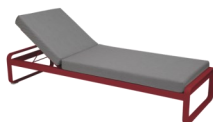

86 combinaisons possible!

Nouveauté

LIT DE SOLEIL BELLEVIE

Structure tube aluminium. Dossier réglable : 3 positions (0°-31°-51°) Grille antiglisse.
LIT DE SOLEIL 200x86x70cm 1 559€

APPUI-TÊTE BELLEVIE

Tissu outdoor TTE Batyline® ISO/DUO : indéchirable, résistant aux taches et aux déformations
APPUI-TÊTE 125€