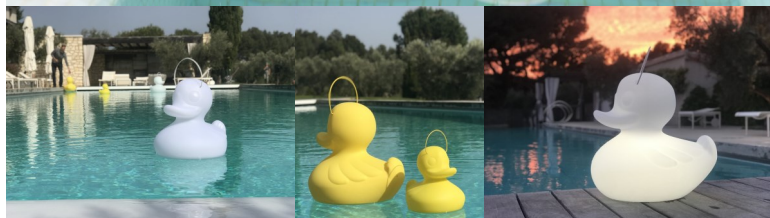

Décoration

Nouveau

CACHE POT PICOLINO

le cache-pot Picolino : un petit mobilier léger, maniable et passe-partout. Pour vous faciliter la vie à l'extérieur comme à l'intérieur, et toujours avec style ! Le cache-pot Picolino se transporte de l'extérieur à l'intérieur au gré de vos envies et sans effort.

Disponible dans les 22 couleurs Fermob.

Poids : 9.7 kg
Structure fil acier
Etagère tôle acier
CACHE POT
66x63x23cm 179€

Fermob

LAMPE CANARD

La Duck Lamp, originale flotte sur l'eau et est conçue pour se déplacer. Sa batterie rechargeable sans fil lui permet d'être transporté de sa station de charge à n'importe quel endroit désiré. Fabriqué en Espagne par des artisans experts. 7 LED multicolores intégrées. Plastique ABS robuste, boutons soudés en silicone. Temps de charge 7 heures avec jusqu'à 8 heures d'autonomie. Diffuseur de lumière en plastique PET de haute qualité entièrement recyclable et résistant aux UV. Flotte sur l'eau, 100% étanche IPX8. Différents coloris.

LAMPE CANARD S 30x25x30cm 159€

LAMPE CANARD XL 54x50x50cm 299€

Nouveauté

Fermob

PICOTI

Votre extérieur fait la tête ? Pourquoi ne pas l'égayer avec la mangeoire à oiseaux Picoti ? Structure tôle acier. Coupelle inox amovible et attaches inox. Cordon outdoor 100% polyester. Double système de fixation : suspendue ou vissée (vis non fournies). Différents coloris.

MANGEOIRE 20x16.5x18cm 65€

Fermob

COUSSINS EXTERIEUR

Fabriqués dans un tissu Jacquard de fabrication française, ces coussins sont traités pour l'extérieur et ne craignent ni les tâches ni l'humidité. Proposés en plusieurs formats. Acrylique Dralon® Tissu Jacquard - Motifs et couleurs exclusifs Fermob Traité Téflon® : résistant aux tâches et à la moisissure. Différentes tailles et coloris.

COUSSIN à partir 45€

Ferlois