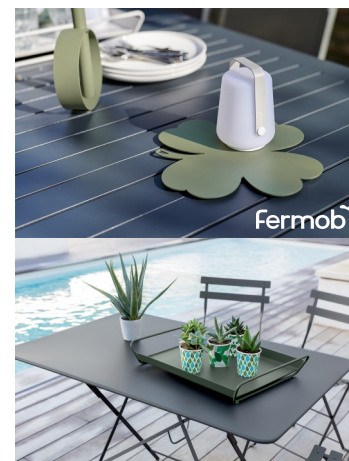

SOCLE APLO

étanchéité : IP54
résistant aux chocs : IK 10
Norme CE : Oui
SOCLE 8x2x8cm 32€

SANGLE APLO

Sangle polyester équipée d'une boucle de réglage en polyamide
SANGLE 5.1x102x5.1cm 32€

APPLIQUE APLO

Aluminium. Au dos, une patte de fixation murale invisible (verticale).
APPLIQUE 10x12x5cm 32€

GUIRLANDE 3m 39€90
EXTENSION GUIRLANDE 3m 34€90
Différents coloris

DESSOUS DE PLAT TREFLE

Différents coloris 55€

PLATEAU ALTO

Différents coloris

36x23.5cm 54€

53x38.5cm 105€

Suivez-nous!