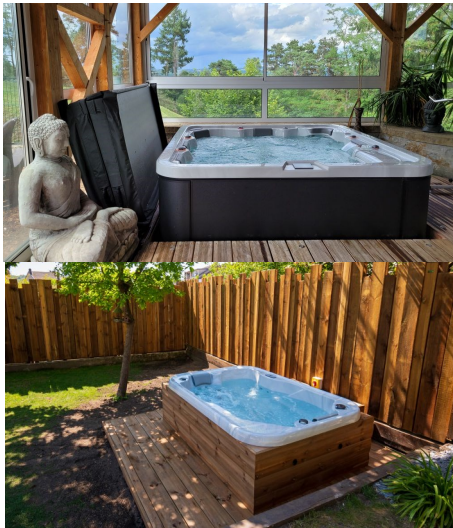

SPECIALISTE BIEN ETRE

Edgar vous propose aussi de faire de votre espace extérieur le lieu de votre détente. Avec nos SPA et SAUNAS d'extérieur vivez l'expérience d'une relaxation à domicile.