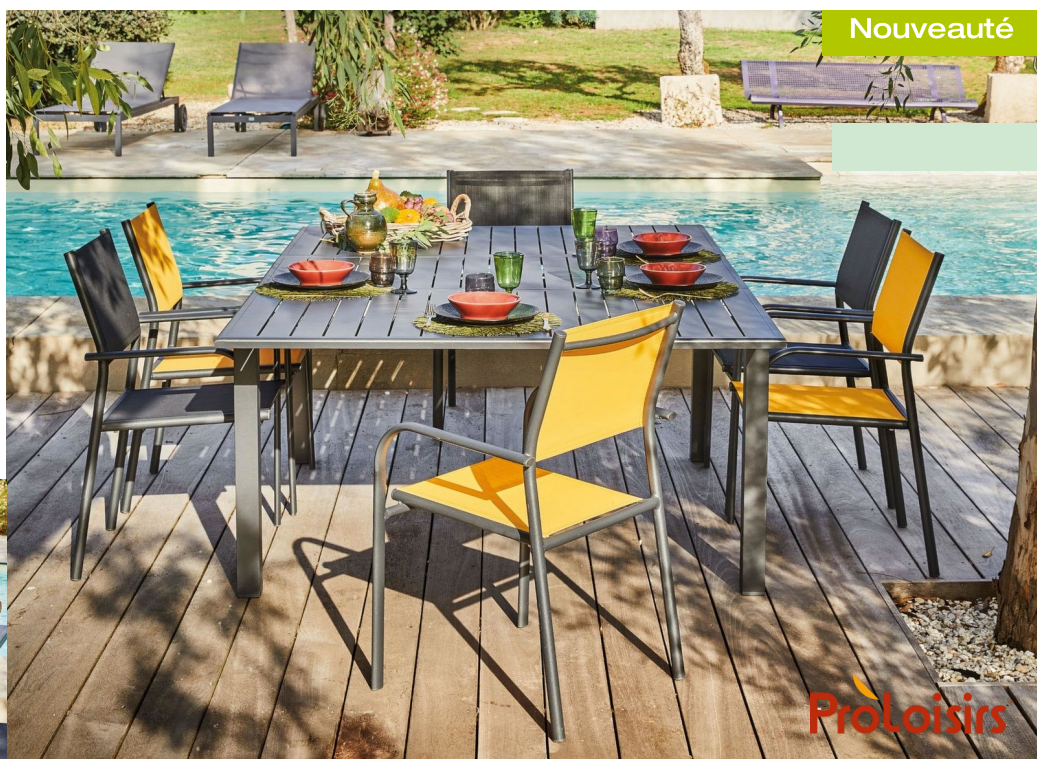

TABLE GENES

Structure aluminium, peinture époxy. Allonge centrale « papillon ». Piètement de section 6 x 6 cm. Accueille de 8 à 10 personnes.

TABLE 140/200x74x140cm 799€

LIGNE TERAMO ET IDA

La table repas Teramo à un design époustouflant. Elle était conçue par l'association d'un plateau HPL Fundermax® à un solide piètement en aluminium.

TABLE TERAMO

Châssis aluminium. Piètement 6 x 6 cm réglable. Peinture époxy. Plateau stratifié compact haute pression Fundermax®, 6 mm d'épaisseur. Allonge centrale escamotable, mécanique autoélevatrice.

Différents coloris. Table repas pour 8 à 10 personnes.

TABLE 180/235x74x100cm 899€

CHAISE PLIANTE IDA

Chaise pliante. Assise et dossier en TPEP (Toile Polyester Enduit Perforée). Peinture époxy. Différents coloris.

CHAISE PLIANTE 74€90